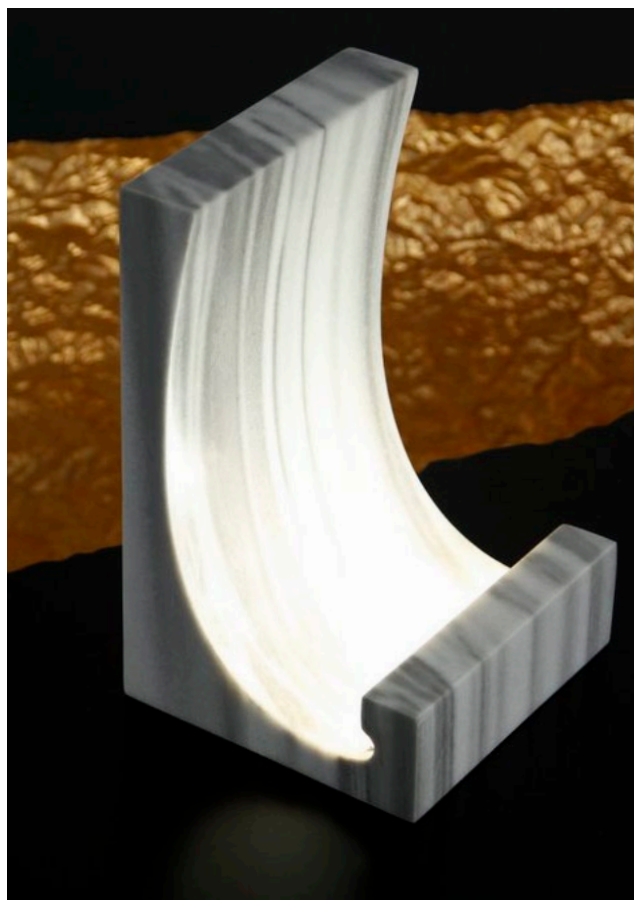

## “Virgule” /lampe murale

*Une ligne pure, un mouvement, une respiration, une virgule... l'essentiel.*

*La lumière vient glisser sur cette forme élégante par des LED dissimulés qui se reflètent dans le marbre, l'albâtre, l'onyx ou le laiton... créant pour chaque «Virgule» une lumière différente apportée par la matière choisie.*

[www.atelierthierrydreyfus.fr](http://www.atelierthierrydreyfus.fr)

- **Série**  
Limitée à 8 exemplaires + 2 EA numérotées et signées
- **Éditeur**  
Atelier Thierry Dreyfus
- **Exposition**  
Wallpaper\* Handmade - Salone del mobile, Milan 2013
- **Matériaux**  
Marbre de Marmara, LED
- **Délais de fabrication**  
1 mois
- **Dimensions**  
Existe en deux formats  
Regular / h 36 cm, l 23 cm, p 23 cm  
Small / h 28,4 cm, l 18 cm, p 18,4 cm
- **Poids**  
Regular env 20 kg  
Small env 17 kg