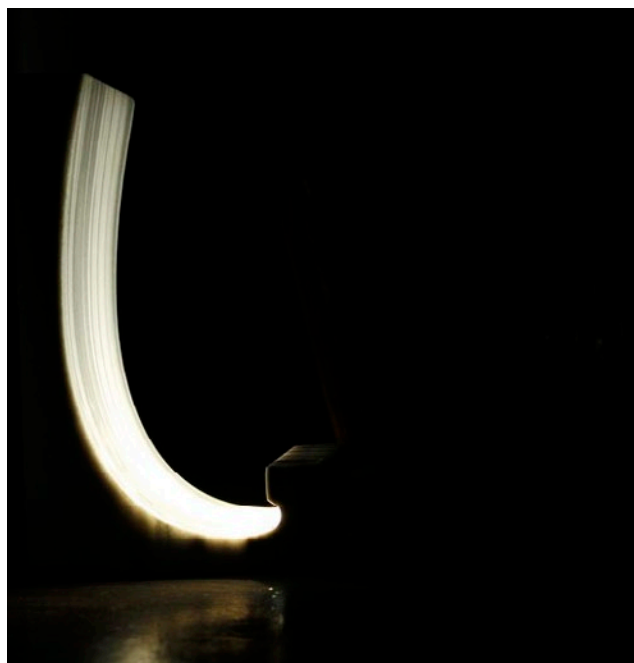

## “Virgule” /lampe murale

*Une ligne pure, un mouvement, une respiration, une virgule... l'essentiel.*

*La lumière vient glisser sur cette forme élégante par des LED dissimulés qui se reflètent dans le marbre, l'albâtre, l'onyx ou le laiton... créant pour chaque «Virgule» une lumière différente apportée par la matière choisie.*

[www.atelierthierrydreyfus.fr](http://www.atelierthierrydreyfus.fr)

- **Série**  
Limitée à 8 exemplaires + 2 EA numérotées et signées
- **Éditeur**  
Atelier Thierry Dreyfus
- **Exposition**  
Wallpaper\* Handmade - Salone del mobile, Milan 2013
- **Matériaux**  
Marbre de Marmara, LED
- **Délais de fabrication**  
1 mois
- **Dimensions**  
Existe en deux formats  
Regular / h 36 cm, l 23 cm, p 23 cm  
Small / h 28,4 cm, l 18 cm, p 18,4 cm
- **Poids**  
Regular env 20 kg  
Small env 17 kg